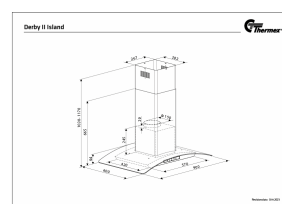

Specifikationer

Minimum luftstrøm [m³/h]	218
Minimum lydeffekt [dB(A)]	44
Maksimal luftstrøm [m³/h]	594
Maksimal lydeffekt [dB(A)]	66
Energiforbrug [W]	81
Betjening	Glas touch
Materiale	Rustfri stål og glas
Strømforsyning [V]	230